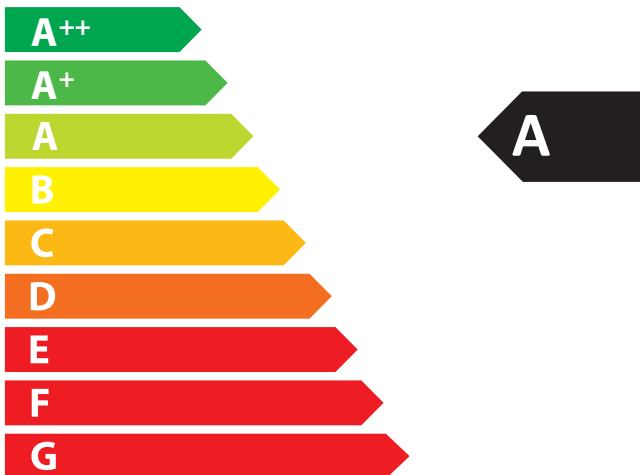

HWAM A/S

WIKING Pala X

7,0
kW

ENERGIA · ЕНЕРГИЯ · ΕΝΕΡΓΕΙΑ · ENERGIJA · ENERGY · ENERGIE · ENERGI

2015/1186

DE	Energieeffizienzindex (EEI): 106		
FR	Indice d'efficacité énergétique (IEE): 106	A++	$EEI \geq 130$
NL	Energie-efficiëntie-index (EEI): 106	A+	$107 \leq EEI < 130$
IT	Indice di efficienza energetica (EEI): 106	A	$88 \leq EEI < 107$
ES	Índice de eficiencia energética (EEI): 106	B	$82 \leq EEI < 88$
		C	$77 \leq EEI < 82$
DE	Beste Energieeffizienzklasse ist A++	D	$72 \leq EEI < 77$
FR	La meilleure classe d'efficacité énergétique est A ++	E	$62 \leq EEI < 72$
NL	De beste energie-efficiëntieklasse is A++	F	$42 \leq EEI < 72$
IT	La migliore classe di efficienza energetica è A++	G	$EEI < 42$
ES	Mejor clase de eficiencia energética es A++		